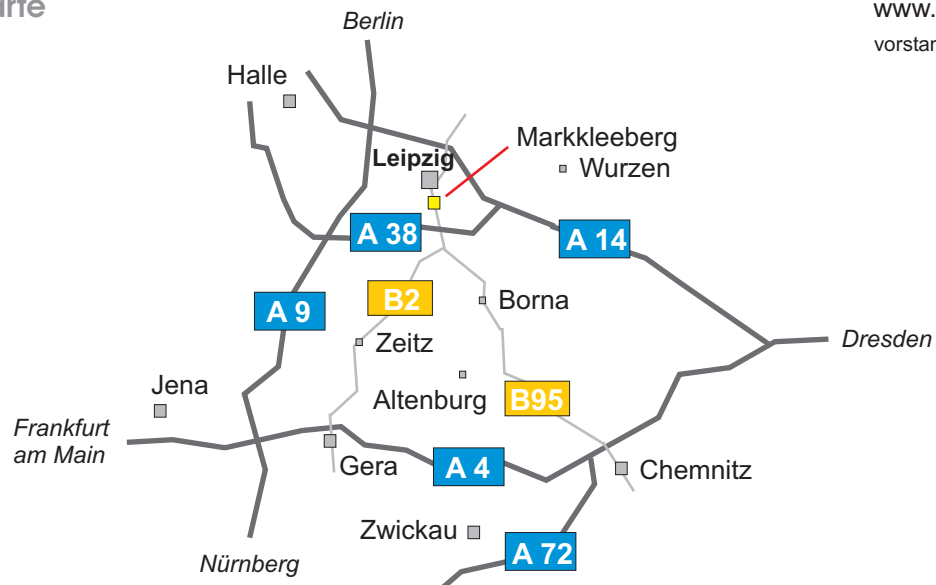

Anfahrtsskizze

ASBA Leipzig e.V., Leipziger Str.1, 04416 Leipzig/Markkleeberg

ASBA Leipzig e.V.

Telefon (0341) 3566310

(0172) 3434168

Telefax (0341) 3566320

Autobahnkarte

www.asba-leipzig.de

vorstand@asba-leipzig.de

Stadtkarte